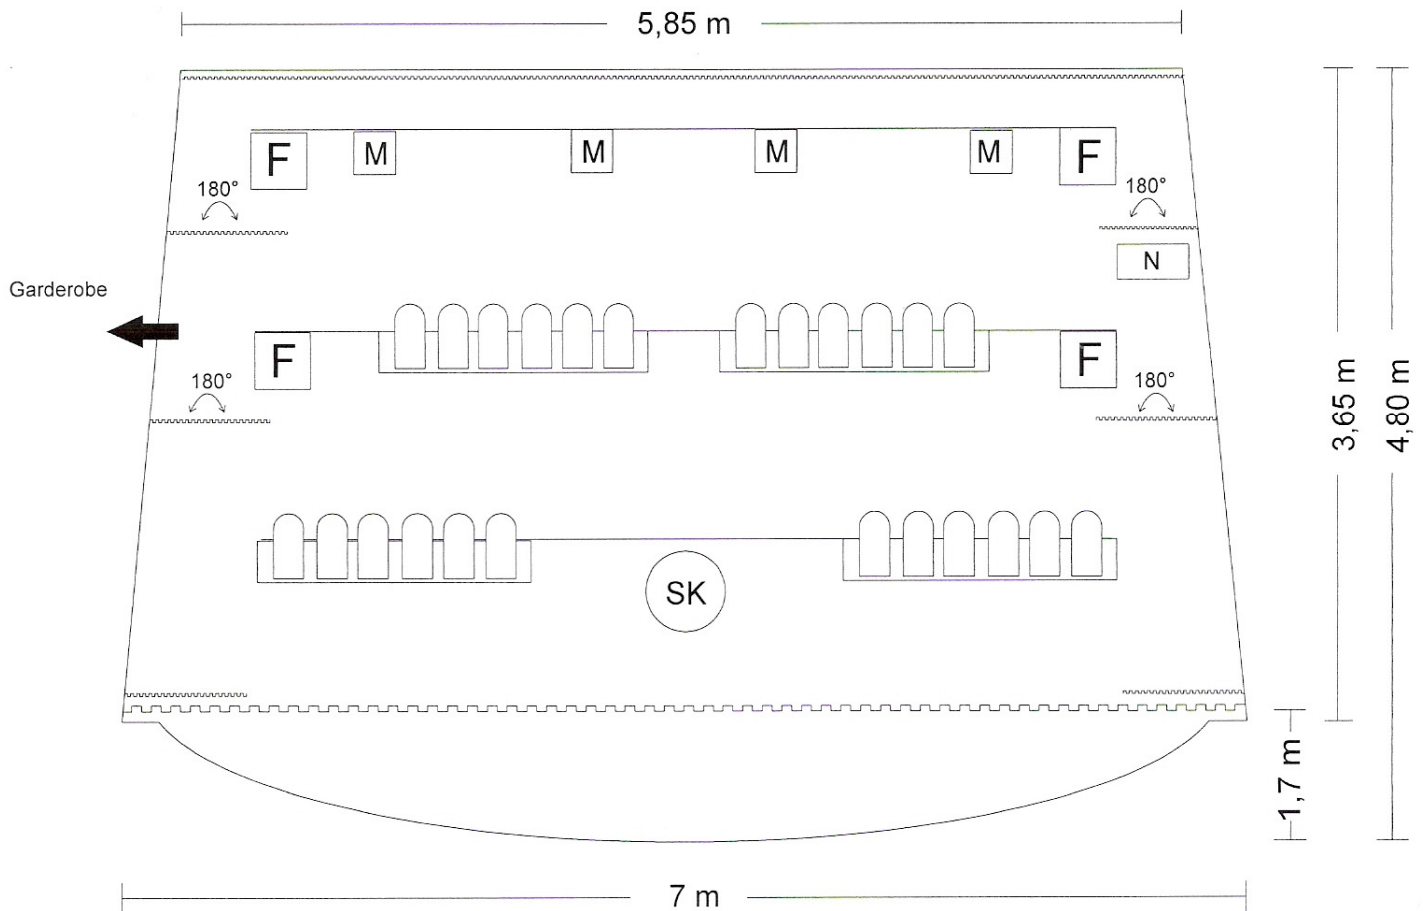

Bühnen und Beleuchtungsplan Bünde

Nicht maßstabgetreu

Legende

-  Verfolger
-  Stufenlinse
-  PAR 64
-  Farbwechsler
-  Moving Head
-  Nebel
-  Schals, Rückvorhang und Backdrop
-  Spiegelkugel
-  Garderobe