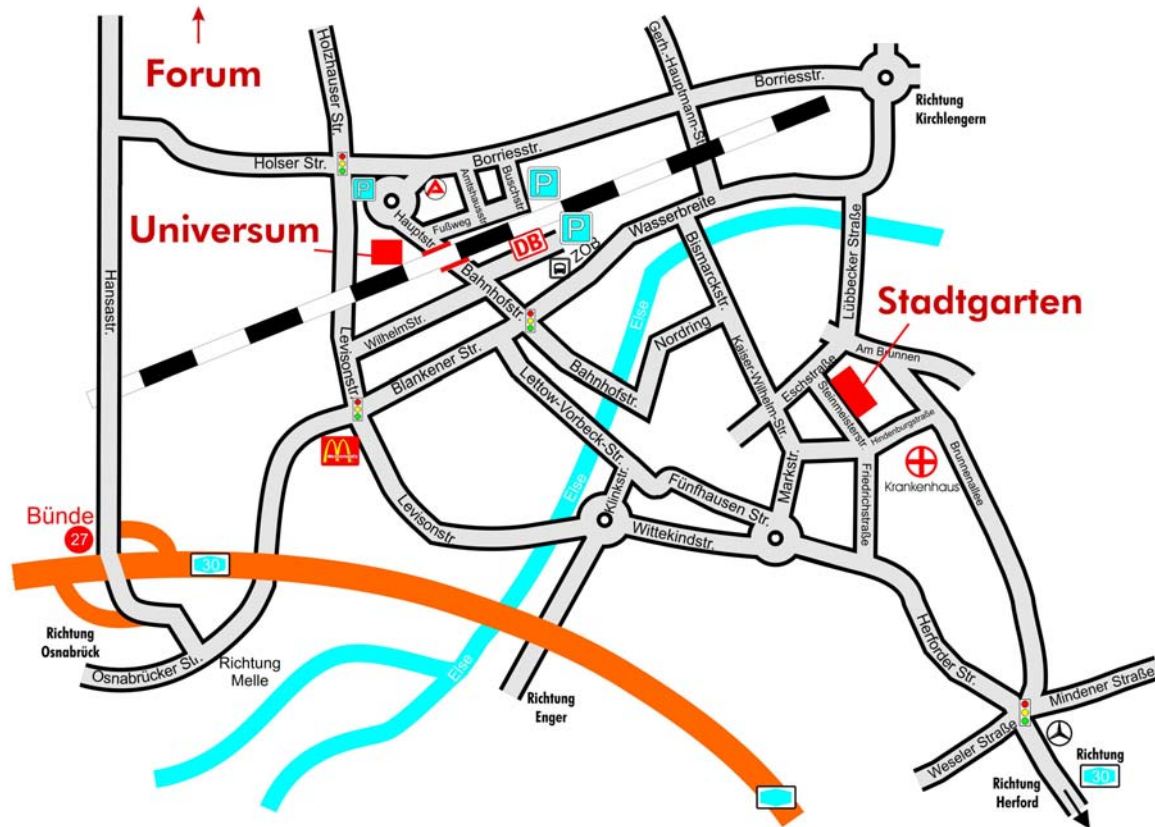

## ...und so finden Sie zu uns!

### Universum:

Sie verlassen die A 30 und fahren in Richtung Stadtmitte auf die Osnabrücker Straße. An der folgenden Kreuzung biegen Sie links auf die Levisonstraße ein und folgen deren Straßenverlauf bis zur nächsten Kreuzung. Dort biegen Sie rechts in die Borriestraße ein und dann sofort wieder rechts. Sie fahren dann auf einen Kreisel zu, den Sie an der dritten Ausfahrt verlassen und schon befinden Sie sich auf der Hauptstraße. Falls Sie dort keine Parkmöglichkeit erlangen, fahren Sie bitte auf die Borriestraße zurück, fahren rechts dann in die nächste Straße links um dort zu parken.

### Stadtgarten:

Sie verlassen die A 30 und fahren in Richtung Stadtmitte auf die Osnabrücker Straße. An der folgenden Kreuzung biegen Sie rechts auf die Levisonstraße ein und folgen deren Straßenverlauf. In dem Kreisverkehr fahren Sie geradeaus auf die Wittekindstraße. Diese mündet ebenfalls in einem Kreisverkehr, den Sie dann an der zweiten Ausfahrtmöglichkeit verlassen (Marktstraße). Von dort aus biegen Sie gleich wieder rechts in die Hindenburgstraße ein. Von dort aus sehen Sie den Stadtgarten (Eingang an der Steinmeisterstraße).